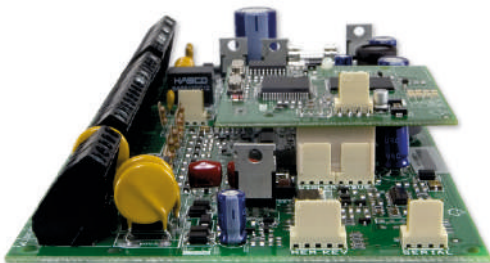

Telefoonkiezer

Deze uitbreidingsprint komt rechtstreeks op de EVO192 print. Deze module biedt u of een contactpersoon de mogelijkheid dat bij alarm of storing, de melding via uw voice card gemeld wordt.