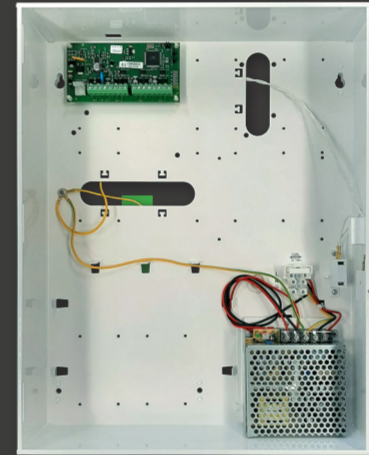

VOX-M
10020050
buitensirene
met spraak en
flitslicht

VOEDING/VERSTERKER

OPIS voedingsprint
in L2 behuizing
incl. 3A voeding
17091

DRAADLOOS

ERGO M WLS
01839 wit bediendeel, incl. batterij
01840 zwart bediendeel, incl. batterij
01861 3V 1900 mAh batterij