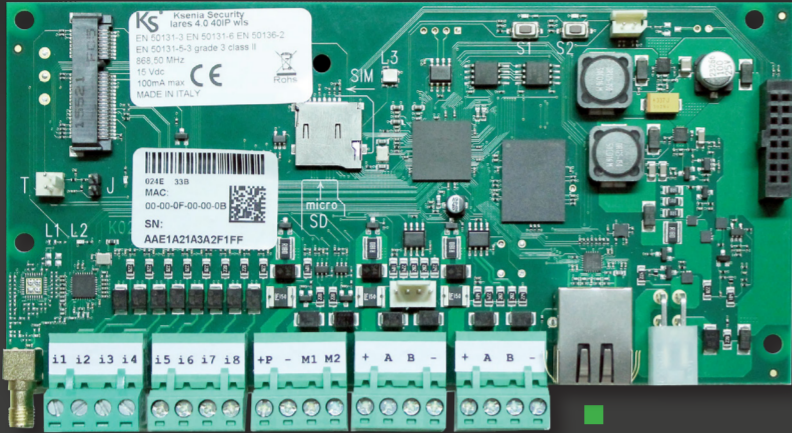

Ksenia lares 4.0

security innovation

THE MOST INNOVATIVE IOT SOLUTION FOR SECURITY

Ksenia
5 YEARS
WARRANTY

lares 4.0