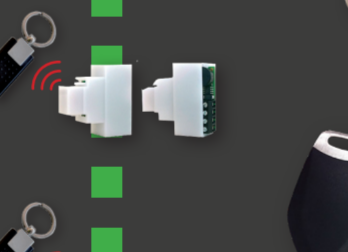

VOLO-ZWART
01704
mifare proximity
mifare kaartlezer

VOLO-IN
01773
inbouw mifare
proximity kaart-
lezer incl. 2 tags