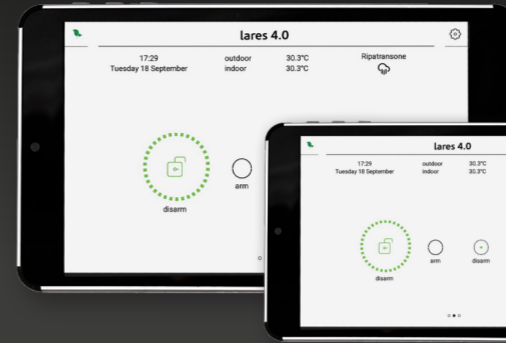

Ksenia lares 4.0

security innovation

THE MOST INNOVATIVE IOT SOLUTION FOR SECURITY

Ksenia
5 YEARS
WARRANTY

lares 4.0

Google HOME

ALEXA

IOT
Internet of Things

Control4

KNX

CRESTRON

GEMOS

AVIGILON

milestone

UITBREIDINGSMODULES

BEDIENINGEN

SIRENES

VOEDING/VERSTERKER

DRAADLOOS

ERGO M WLS
01839 wit bediendeel, incl. batterij
01840 zwart bediendeel, incl. batterij
01861 3V 1900 mAh batterij