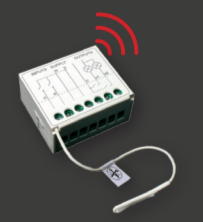

MATRIX
10020015
universele
module, excl. batterij
18022 CR123A batterij

AUXI
01776
draadloze
uitgangmodule

ERGO M WLS
01839 wit bediendeel, incl. batterij
01840 zwart bediendeel, incl. batterij
01861 3V 1900 mAh batterij