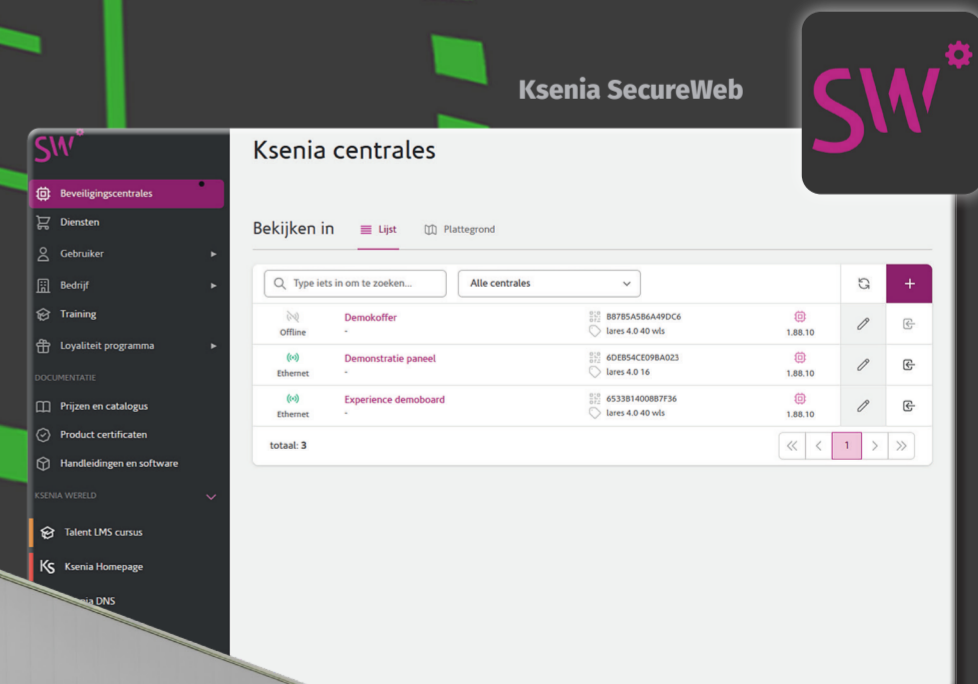

## Product Overview

THE MOST INNOVATIVE IOT SOLUTION FOR SECURITY

[www.buysrogge.nl](http://www.buysrogge.nl)

# Ksenia lares 4.0

security innovation

KS-Lares 4.0 is het meest complete Hybride IOT beveiligingssysteem voor zowel kleine tot grote objecten die beveiligd moeten worden. Door de gebruiksvriendelijke ERGO-T touch klavieren en Lares 4.0 App is de Lares 4.0 eenvoudig door iedereen te bedienen.

### Ksenia Lares 4.0

- 644 zones en uitgangen
- Toegangscontrole
- Onvif camera's koppelbaar
- KNX, Crestron, Control 4, Avigilon Gemos, Milestone, iOT
- Domotica
- Doormelding rechtstreeks naar meldkamer
- Push berichten
- Alle weerstandwaarden instelbaar
- Installateur tools
- Easy fast firmware update
- SecureWeb, SecureWeb App
- Lares 4.0 App
- Plattegronden
- Spraaksturing via Google Home, Amazon Alexa
- EN50131-1 Grade 3
- Roosters via App

De Lares 4.0 is een domotica systeem en kan meerdere koppelingen maken met externe domoticasystemen. Door de ingebouwde webserver kan de installatie in een plattegrond weergegeven worden. De webserver heeft ook de meldkamer/receptie functionaliteit. Via het portal SecureWeb, SecureWeb-app of webserver is de Lares 4.0 vanuit elke locatie op dezelfde manier snel te programmeren.