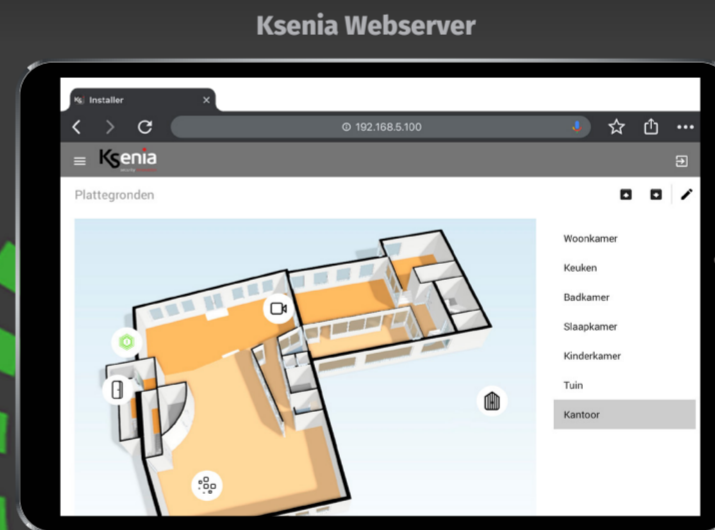

# Ksenia lares 4.0

security innovation

KS-Lares 4.0 is het meest complete Hybride IOT beveiligingssysteem voor zowel kleine tot grote objecten die beveiligd moeten worden. Door de gebruiksvriendelijke ERGO-T touch klavieren en Lares 4.0 App is de Lares 4.0 eenvoudig door iedereen te bedienen.

### Ksenia Lares 4.0

- 644 zones en uitgangen
- Toegangscontrole
- Onvif camera's koppelbaar
- KNX, Crestron, Control 4, Avigilon Gemos, Milestone, iOT
- Domotica
- Doormelding rechtstreeks naar meldkamer
- Push berichten
- Alle weerstandwaarden instelbaar
- Installateur tools
- Easy fast firmware update
- SecureWeb, SecureWeb App
- Lares 4.0 App
- Plattegronden
- Spraaksturing via Google Home, Amazon Alexa
- EN50131-1 Grade 3
- Roosters via App

De Lares 4.0 is een domotica systeem en kan meerdere koppelingen maken met externe domoticasystemen. Door de ingebouwde webserver kan de installatie in een plattegrond weergegeven worden. De webserver heeft ook de meldkamer/receptie functionaliteit. Via het portal SecureWeb, SecureWeb-app of webserver is de Lares 4.0 vanuit elke locatie op dezelfde manier snel te programmeren.