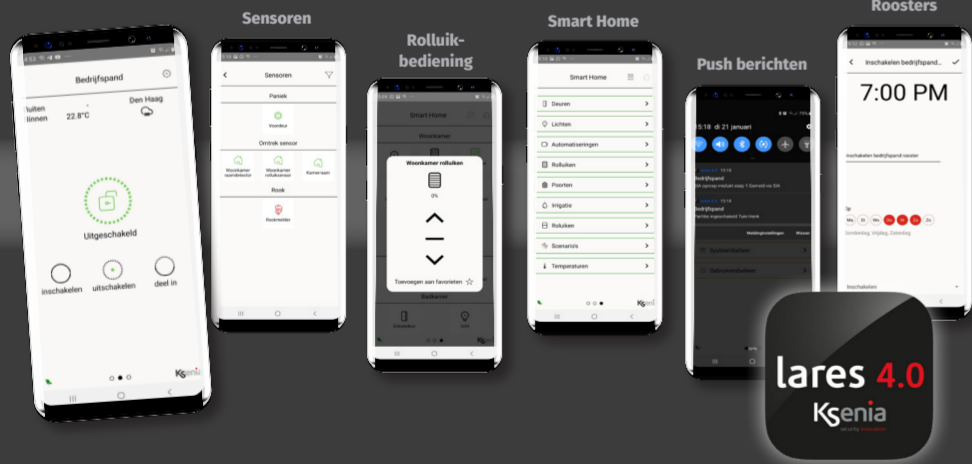

## Product Overview

THE MOST INNOVATIVE IOT SOLUTION FOR SECURITY

[www.buysrogge.nl](http://www.buysrogge.nl)

# Ksenia lares 4.0

security innovation

KS-Lares 4.0 is het meest complete Hybride IOT beveiligingssysteem voor zowel kleine tot grote objecten die beveiligd moeten worden. Door de gebruiksvriendelijke ERGO-T touch klavieren en Lares 4.0 App is de Lares 4.0 eenvoudig door iedereen te bedienen.

### Ksenia Lares 4.0

- 644 zones en uitgangen
- Toegangscontrole
- Onvif camera's koppelbaar
- KNX, Crestron, Control 4, Avigilon Gemos, Milestone, iOT
- Domotica
- Doormelding rechtstreeks naar meldkamer
- Push berichten
- Alle weerstandwaarden instelbaar
- Installateur tools
- Easy fast firmware update
- SecureWeb, SecureWeb App
- Lares 4.0 App
- Plattegronden
- Spraaksturing via Google Home, Amazon Alexa
- EN50131-1 Grade 3
- Roosters via App