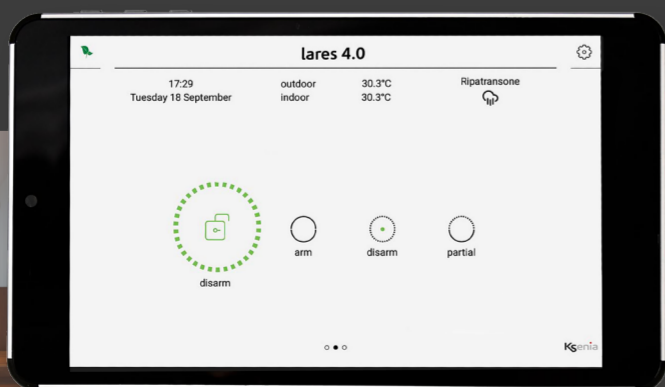

# Ksenia lares 4.0

security innovation

KS-Lares 4.0 is het meest complete Hybride IOT beveiligingssysteem voor zowel kleine tot grote objecten die beveiligd moeten worden. Door de gebruiksvriendelijke ERGO-T touch klavieren en Lares 4.0 App is de Lares 4.0 eenvoudig door iedereen te bedienen.

### Ksenia Lares 4.0

- 644 zones en uitgangen
- Toegangscontrole
- Onvif camera's koppelbaar
- KNX, Crestron, Control 4, Avigilon Gemos, Milestone, iOT
- Domotica
- Doormelding rechtstreeks naar meldkamer
- Push berichten
- Alle weerstandwaarden instelbaar
- Installateur tools
- Easy fast firmware update
- SecureWeb, SecureWeb App
- Lares 4.0 App
- Plattegronden
- Spraaksturing via Google Home, Amazon Alexa
- EN50131-1 Grade 3
- Roosters via App

De Lares 4.0 is een domotica systeem en kan meerdere koppelingen maken met externe domoticasystemen. Door de ingebouwde webserver kan de installatie in een plattegrond weergegeven worden. De webserver heeft ook de meldkamer/receptie functionaliteit. Via het portal SecureWeb, SecureWeb-app of webserver is de Lares 4.0 vanuit elke locatie op dezelfde manier snel te programmeren.